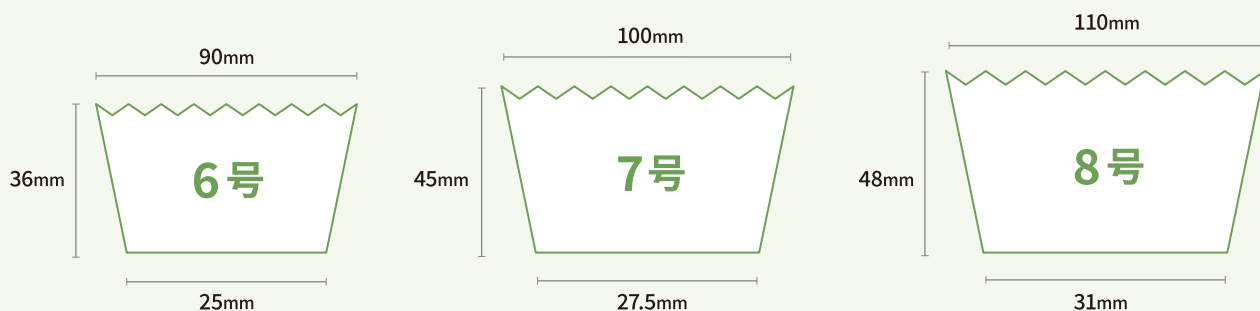

おかずカップ(薄手)

高成形
保持性

高透明性

電子レンジ
使用可

商品特徴

薄手で使いやすいおかずカップ

- 電子レンジでも使用可能なおかずカップ。
- 業務用で使える便利な大容量500枚入りタイプ。
- お弁当の仕切りや汁もれ防止に役立つ容器です。
- 使い方に応じて選べる6色展開。

6号

JAN	カラー	サイズ	材質	入数
459555533852	グリーン	90mm × 36mm × 25mm	PET (ポリエチレンテレフタレート)	500枚/袋 30袋/ケース
459555533869	ピンク			
459555533876	パープル			
459555533845	イエロー			
459555533883	ホワイト			
459555533890	クリア			

7号

JAN	カラー	サイズ	材質	入数
459555533913	グリーン	100mm × 45mm × 27.5mm	PET (ポリエチレンテレフタレート)	500枚/袋 30袋/ケース
459555533920	ピンク			
459555533937	パープル			
459555533906	イエロー			
459555533944	ホワイト			
459555533951	クリア			

8号

JAN	カラー	サイズ	材質	入数
459555533975	グリーン	110mm × 48mm × 31mm	PET (ポリエチレンテレフタレート)	500枚/袋 30袋/ケース
459555533982	ピンク			
459555533999	パープル			
459555533968	イエロー			
4573647550017	ホワイト			
4573647550024	クリア