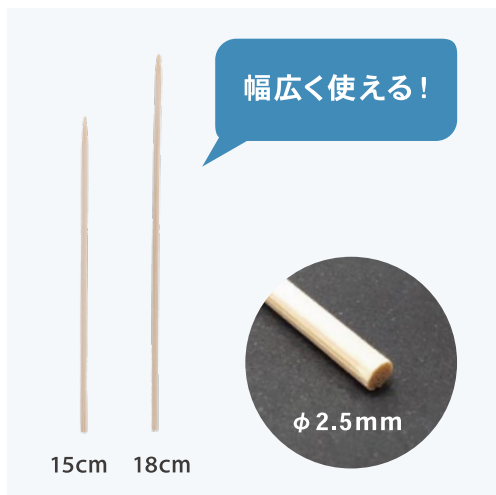

独立した箸なので割る必要がなく
断面が丸いため安全性も高いです。

元禄箸

割れ目に溝があり
割りやすく手触りが良いです。

丸串

竹製

環境配慮

商品特徴

業務用で使える便利な大容量タイプ

- 焼き鳥、串カツ、串焼き、おでん、お団子など幅広く使えるベーシックな竹串です。

JAN	サイズ	材質	入数
459555533098	15cm	竹	1kg/箱 16箱/ケース
459555533104	18cm		

平串

竹製

環境配慮

商品特徴

練り物など柔らかい食材に最適

- 平らな面で食材を安定させられるので焼き鳥、串揚げ、だんご等の和菓子等、用途も多彩です。
- 青皮の緑が映えるので見た目の仕上がりも美しいです。