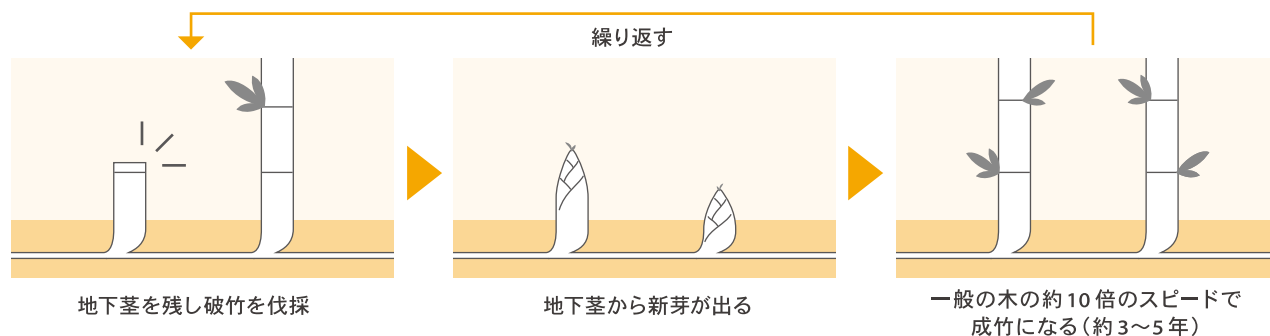

竹製

環境配慮

商品特徴

個別包装で、テイクアウトやお弁当に最適です

- 個別包装で野外のレジャーや大勢での集まりなどに最適です。
- 割らずにすぐ使えるので便利です。

JAN	サイズ	規格	材質	入数
459555533036	20cm	爪楊枝付	竹	100膳/袋 40箱/ケース
459555533043	20cm	爪楊枝無		

竹箸が環境にやさしい理由

竹は成長が早く伐採後も再生するため、持続可能な資源といわれています。